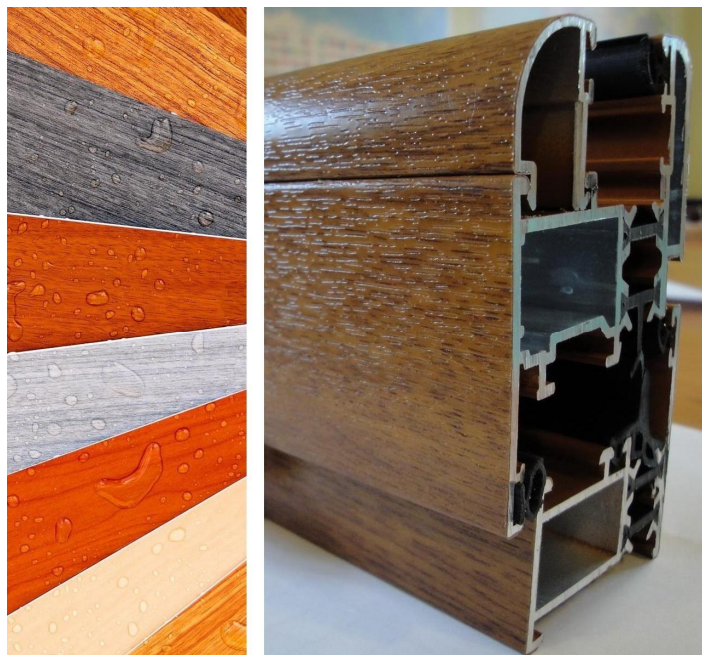

**LA RESISTENCIA, LIGEREZA Y DURABILIDAD DEL ALUMINIO, Y SU FACILIDAD DE PROCESOS, SE ENNOBLECEN AHORA CON LOS ACABADOS DE SUPERFICIE TANTO PARA EXTERIOR COMO INTERIOR DE CUALQUIER ELEMENTO ENVOLTORIO DEL EDIFICIO.**

Lo primero que observamos cuando vemos un edificio nuevo es su armonía arquitectónica,

- Armonía de formas
- Armonía de integración
- Armonía entre sus elementos

Estas consideraciones que en un principio pueden parecer muy básicas, no siempre consiguen un equilibrio o conjugación y, realmente cuando alguna de ellas falla, el proyecto destaca más por esta falta de conjugación que por su propia belleza.

En el presente artículo queremos desarrollar la falta de armonía entre los elementos que conforman el cerramiento total: puertas, ventanas, garaje y persianas, así como con la fachada ventilada.

Actualmente existe la posibilidad de que todos los elementos citados puedan estar armónicamente combinados con múltiples posibilidades o combinaciones que bien pueden ser totalmente integradores en un mismo diseño/color/acabado o, con la opción que el propietario o diseñador desee; pero siempre con la resistencia y la durabilidad a la intemperie que ofrecen actualmente los nuevos tratamientos de superficie para el aluminio.

Además, estos tratamientos presentan un nuevo acabado superficial que los hace mantenerse limpios y atractivos sin mayores problemas, ya que la simple agua de lluvia facilita la limpieza del polvo que se pueda adherir a su superficie. Colores lisos, tonos madera, metálicos y, en múltiples grados de brillo e incluso satinados, conforman esta nueva gama de acabados/tratamientos para el aluminio.